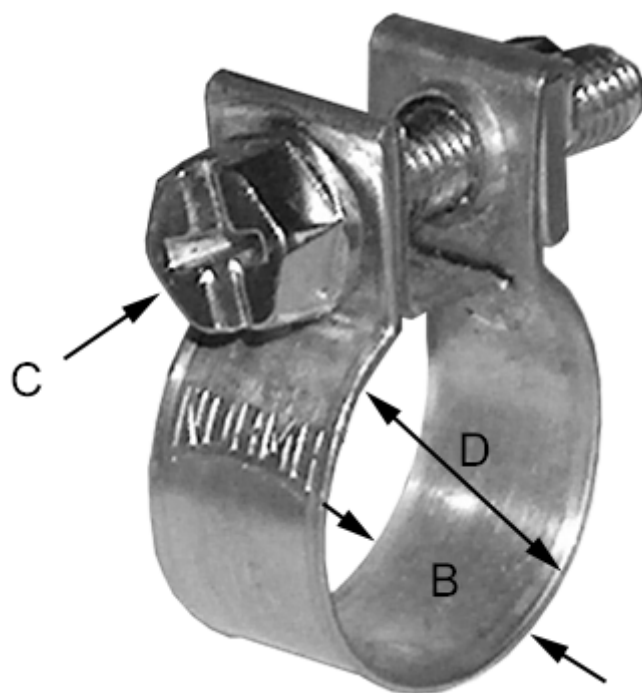

Varenummer: 028107003009
Beskrivelse: Norma Mini-Spændebånd
SL 8-9,5/9 SZ W1

Mål

Bredde B = 9

C (Skruetype) = C7 sekskantskrue nv 7 med krydskærv

Diameter D = 8-9,5